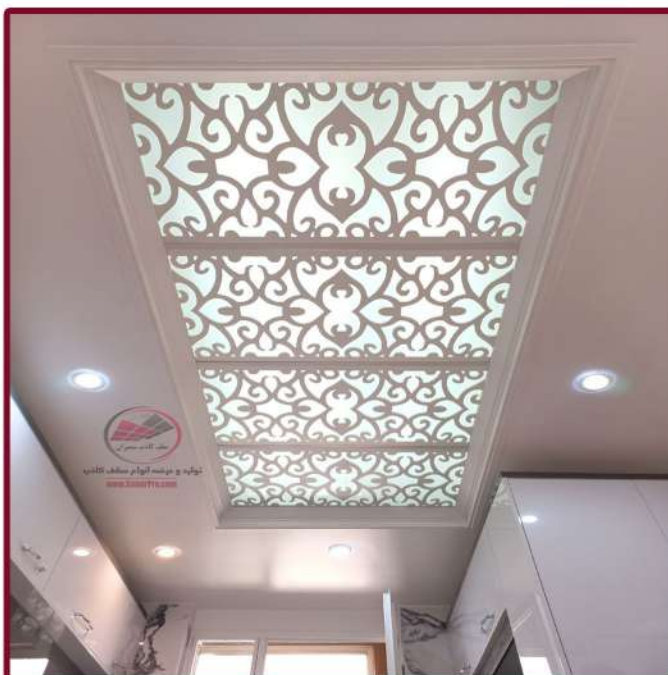

■ ابعاد هر تایل: دلخواه تا ۱۲۰ در ۲۴۰ سانتی متر

■ رنگبندی: سفید / نقره ای / طلایی

■ نوع سازه: سفید / نقره ای / طلایی

■ قابلیت شستشو: دارد

■ نور پردازی: LED و هالوژن

■ قیمت: تعداد تایل + سازه و ابزار نصب + اجرت نصب و نورپردازی + حمل

سقف کاذب: تایل معرق در آشپزخانه

✓ زمان اجرا: ۱ روز کاری

■ ابعاد هر تایل: دلخواه تا ۱۲۰ در ۲۴۰ سانتی متر

■ رنگبندی: سفید / نقره ای / طلایی

■ نوع سازه: سفید / استیل / طلایی

■ قابلیت شستشو: دارد

■ نور پردازی: LED و هالوژن