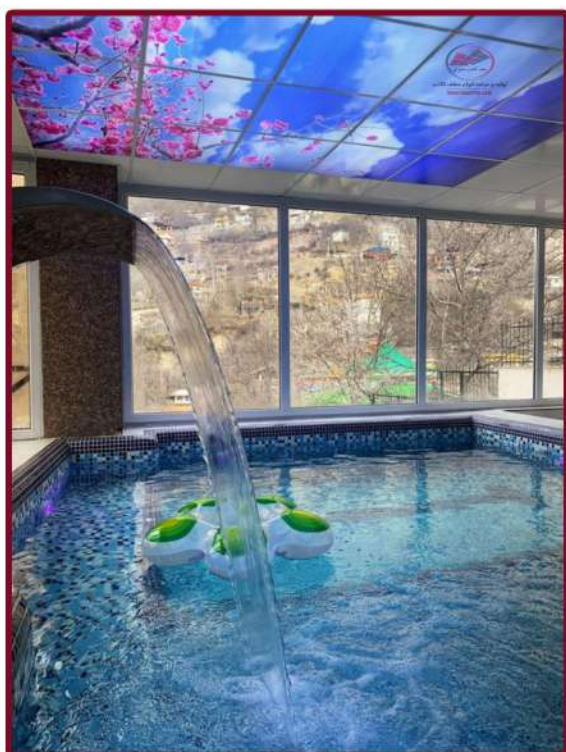

سقف کاذب: تایل آسمان مجازی (چاپ مستقیم)

✓ زمان اجرا: ۲ روز کاری

■ ابعاد هر تایل: ۶۰ * ۶۰ سانتی متر

■ رنگبندی: چاپ مستقیم طرح دلخواه شما

■ نوع سازه: سفید / نقره ای / طلایی

■ قابلیت شستشو: دارد

■ نور پردازی: LED مهتابی

■ قیمت: تعداد تایل + سازه و ابزار نصب + اجرت نصب و نورپردازی + حمل