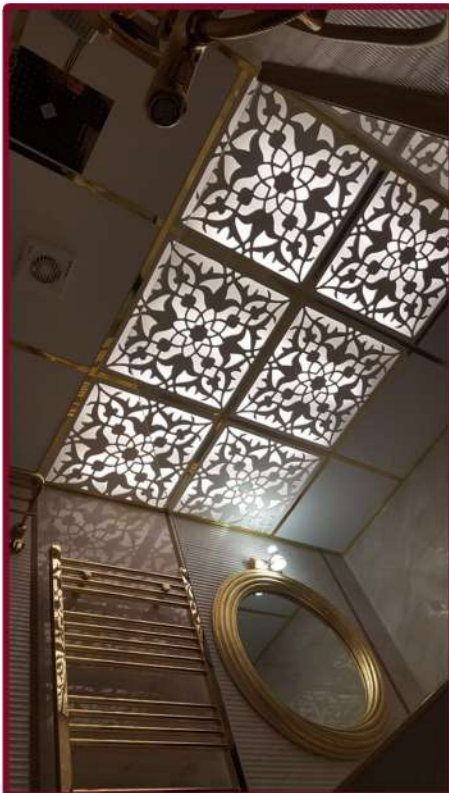

✓ زمان اجرا: ۴ ساعت

■ ابعاد هر تایل: ۶۰ * ۶۰ سانتی متر

■ رنگبندی: سفید دوغی

■ نوع سازه: سفید / نقره ای / طلایی

■ قابلیت شستشو: دارد

■ نور پردازی: LED مهتابی

■ قیمت: تعداد تایل + سازه و ابزار نصب + اجرت نصب و نورپردازی + حمل

سقف کاذب: معرق CNC (سازه طلایی وارداتی)

✓ زمان اجرا: ۴ ساعت

■ ابعاد هر تایل: ۶۰ * ۶۰ سانتی متر

■ رنگبندی: سفید / نقره ای / طلایی

■ نوع سازه: سفید / استیل / طلایی

■ قابلیت شستشو: دارد

■ نور پردازی: LED مهتابی