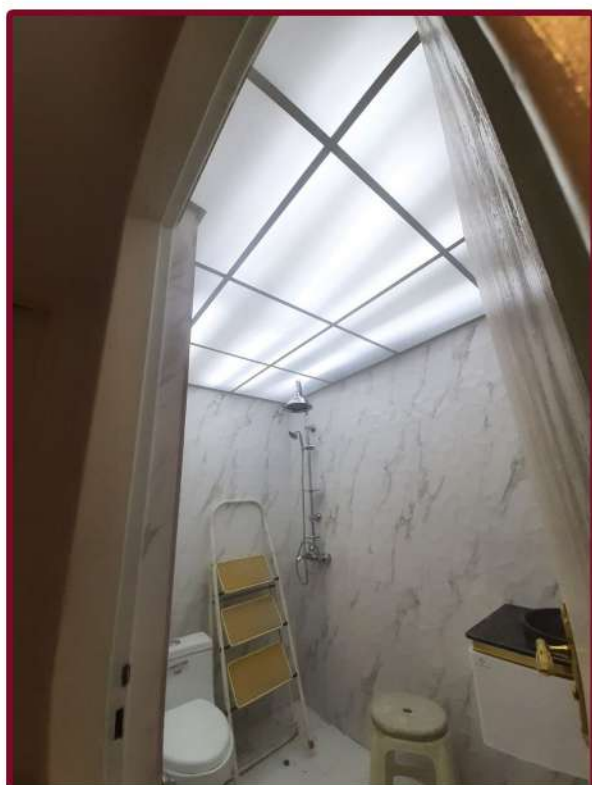

سقف کاذب: تایل پلکسی (اجرا شده با سازه سفید)

■ ابعاد هر تایل: ۶۰ * ۶۰ سانتی متر

■ رنگبندی: سفید دوغی

■ نوع سازه: سفید / نقره ای / طلایی

■ قابلیت شستشو: دارد

■ نور پردازی: LED مهتابی

■ قیمت: تعداد تایل + سازه و ابزار نصب + اجرت نصب و نورپردازی + حمل

✓ زمان اجرا: ۴ ساعت