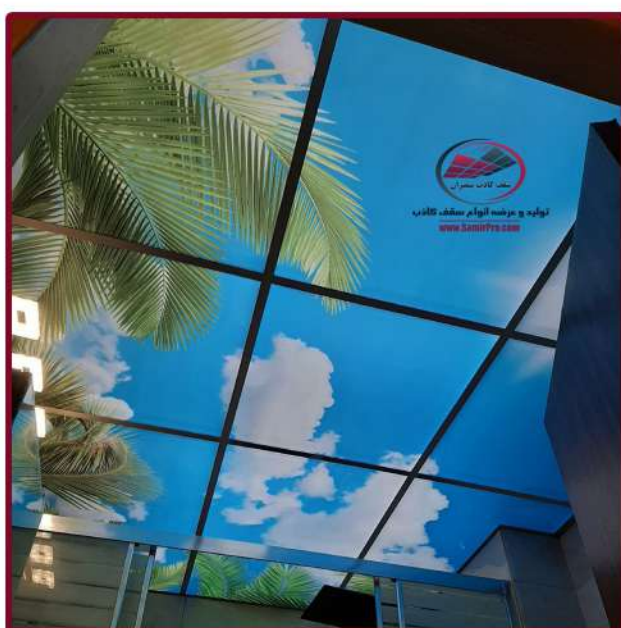

✓ زمان اجرا: ۴ ساعت

سقف کاذب: تایل آسمان مجازی

✓ زمان اجرا: ۲ روز کاری (متراژ)

■ ابعاد هر تایل: ۶۰ * ۶۰ سانتی متر

■ رنگبندی: چاپ مستقیم (درجه یک)

■ نوع سازه: سفید / نقره ای / طلایی

■ قابلیت شستشو: دارد

■ نورپردازی: LED مهتابی

■ قیمت: تعداد تایل + سازه و ابزار نصب + اجرت نصب و نورپردازی + حمل

سقف کاذب: تایل آسمان مجازی

✓ زمان اجرا: ۴ ساعت

■ ابعاد هر تایل: ۶۰ * ۶۰ سانتی متر

■ رنگبندی: چاپ مستقیم (درجه یک)

■ نوع سازه: سفید / نقره ای / طلایی