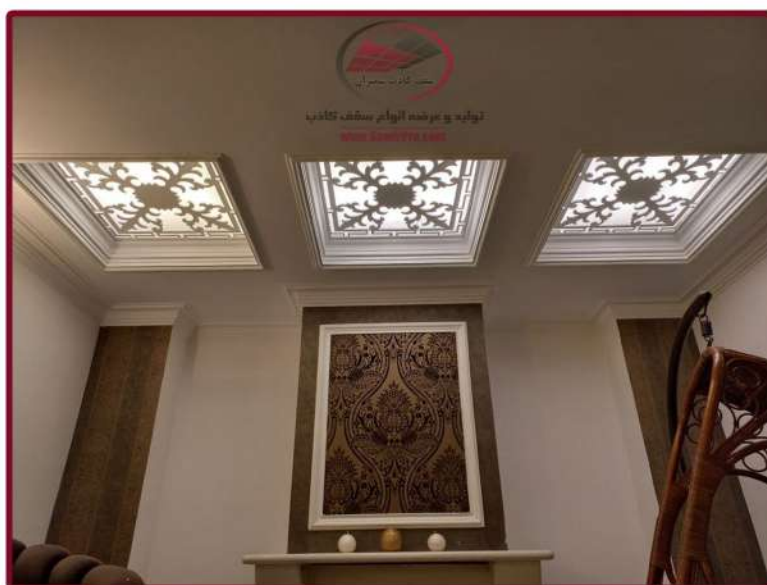

■ قابلیت شستشو: دارد

■ نور پردازی: LED مهتابی

■ قیمت: تعداد تایل + سازه و ابزار نصب + اجرت نصب و نورپردازی + حمل

سقف کاذب: تایل معرق در آشپزخانه

✓ زمان اجرا: ۱ روز کاری

■ ابعاد هر تایل: ۶۰ * ۶۰ سانتی متر

■ رنگبندی: سفید / طلایی / نقره ای

■ نوع سازه: سفید / نقره ای / طلایی

■ قابلیت شستشو: دارد

■ نور پردازی: LED مهتابی

■ قیمت: تعداد تایل + سازه و ابزار نصب + اجرت نصب و نورپردازی + حمل

سقف کاذب: تایل معرق در سالن پذیرایی

✓ زمان اجرا: ۴ ساعت

■ ابعاد هر تایل: ۶۰ * ۶۰ سانتی متر